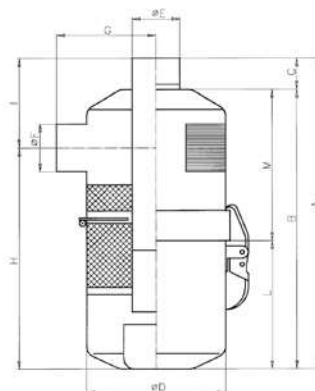

FILTER - SILENCER

FILTRO - SILENZIATORE/FILTRE - SILENCIEUX/FILTER-SCHALLDÄMPFER

Setting the pace since 1953

Code	Model	A	B	C	D	E	F	G	H	I	L	M	Kg	Article
5090000110	MEC 1000/1600/2000	270	230	40	160	58	45	120	195	75	120	110	3	4001/12
5090000083	MEC 2000/5000	385	334	51	187	65	60	131	273	112	162	172	4	4001/7
5090000044	MEC 5000/8000	432	378	54	232	93	80	182	319	113	135	245	7	4001/9
5090000025	STAR/60 MEC 9000-11000	529	475	54	266	93	80	179	399	130	229	246	9.5	4001/10
5090000026	STAR/72-84 MEC 13500 WPT 600-720 BALLAST 16000	558	503	55	322	114	100	210	412	146	241	262	13	4001/11

PREFILTER FOR SILENCER

PREFILTRO PER SILENZIATORE/
PREFILTRE POUR SILENCIEUX/ZYKLON

CLAMP AS STANDARD
FASCETTA STRINGITUBO DI SERIE

Code	Model	A	B	C	D	Kg	Article
5090000045	6025.5	154	65	115	70	0.6	4002/5
5090000046	6025.6	222	93	175	60	1.15	4002/6
5090000047	6025.7	222	114	175	60	1.10	4002/7