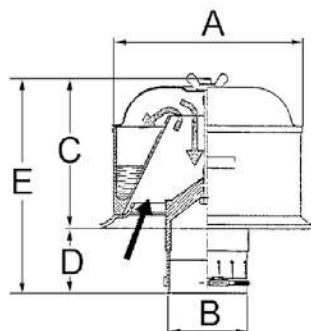

PREFILTER FOR SILENCER

PREFILTRO PER SILENZIATORE/
PREFILTRE POUR SILENCIEUX/ZYKLON

CLAMP AS STANDARD
FASCETTA STRINGITUBO DI SERIE

Code	Model	A	B	C	D	Kg	Article
5090000045	6025.5	154	65	115	70	0.6	4002/5
5090000046	6025.6	222	93	175	60	1.15	4002/6
5090000047	6025.7	222	114	175	60	1.10	4002/7