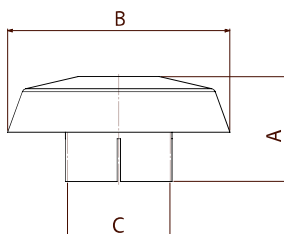

RAIN CAPS

CAPPELOTTO PARAPIOGGIA/
COUVERCLE/REGENKAPPEN

CLAMP AS STANDARD
FASCETTA STRINGITUBO DI SERIE

Code	A	B	C	Article
5090000111	64	136	58	4003/0
5090000060	64	136	68	4003/1
5090000061	135	270	96	4003/2
5090000062	135	270	115	4003/3
5090000113	135	270	120	4003/4