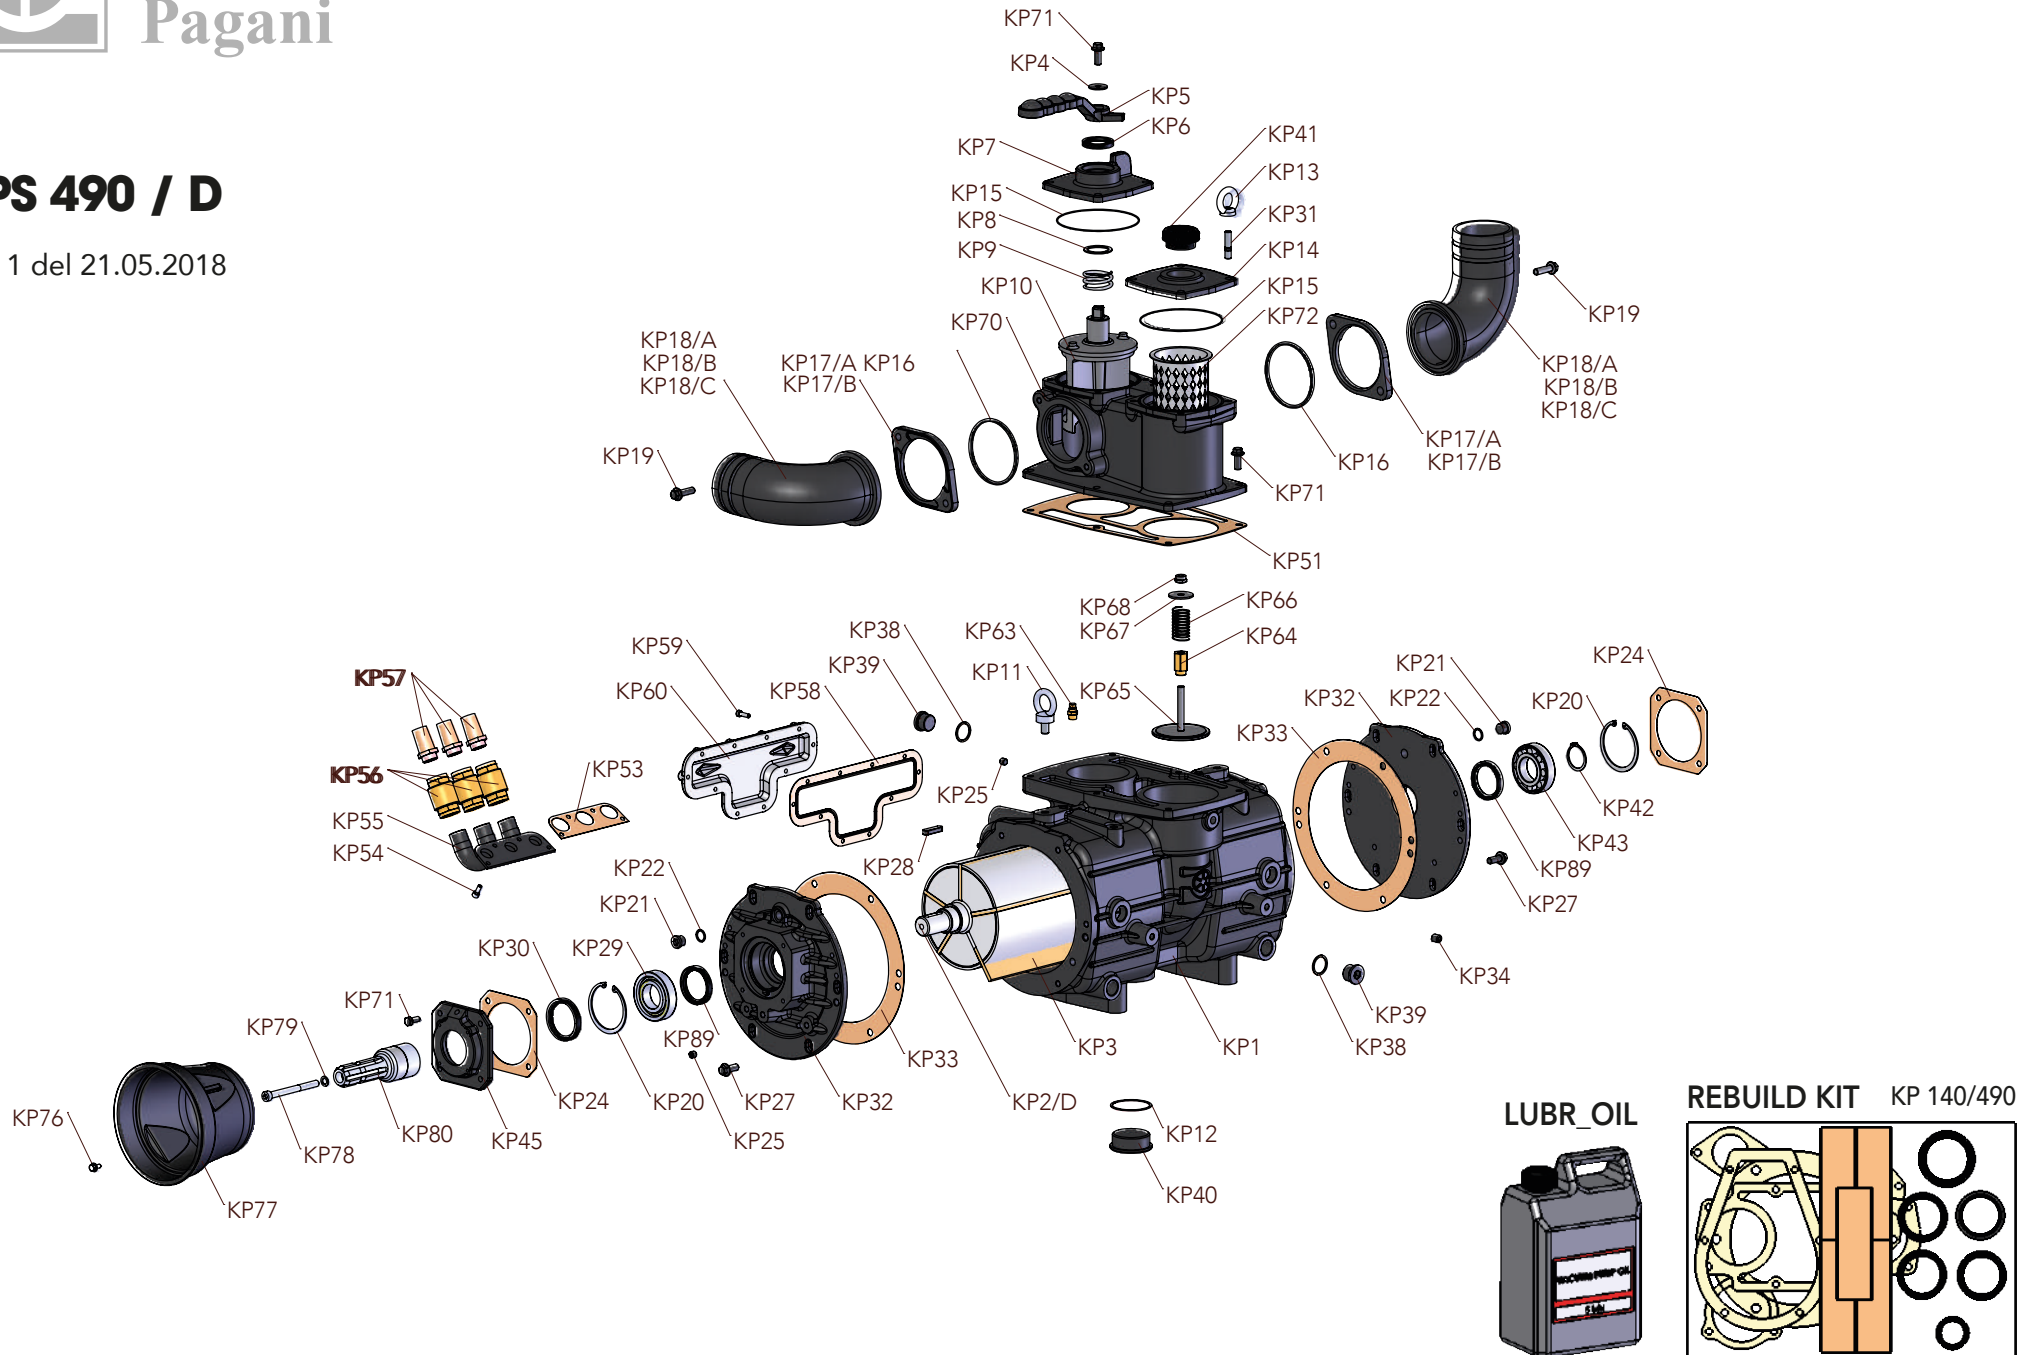

KPS 490 / D

Rel. 1 del 21.05.2018

LUBR_OIL

REBUILD KIT KP 140/490