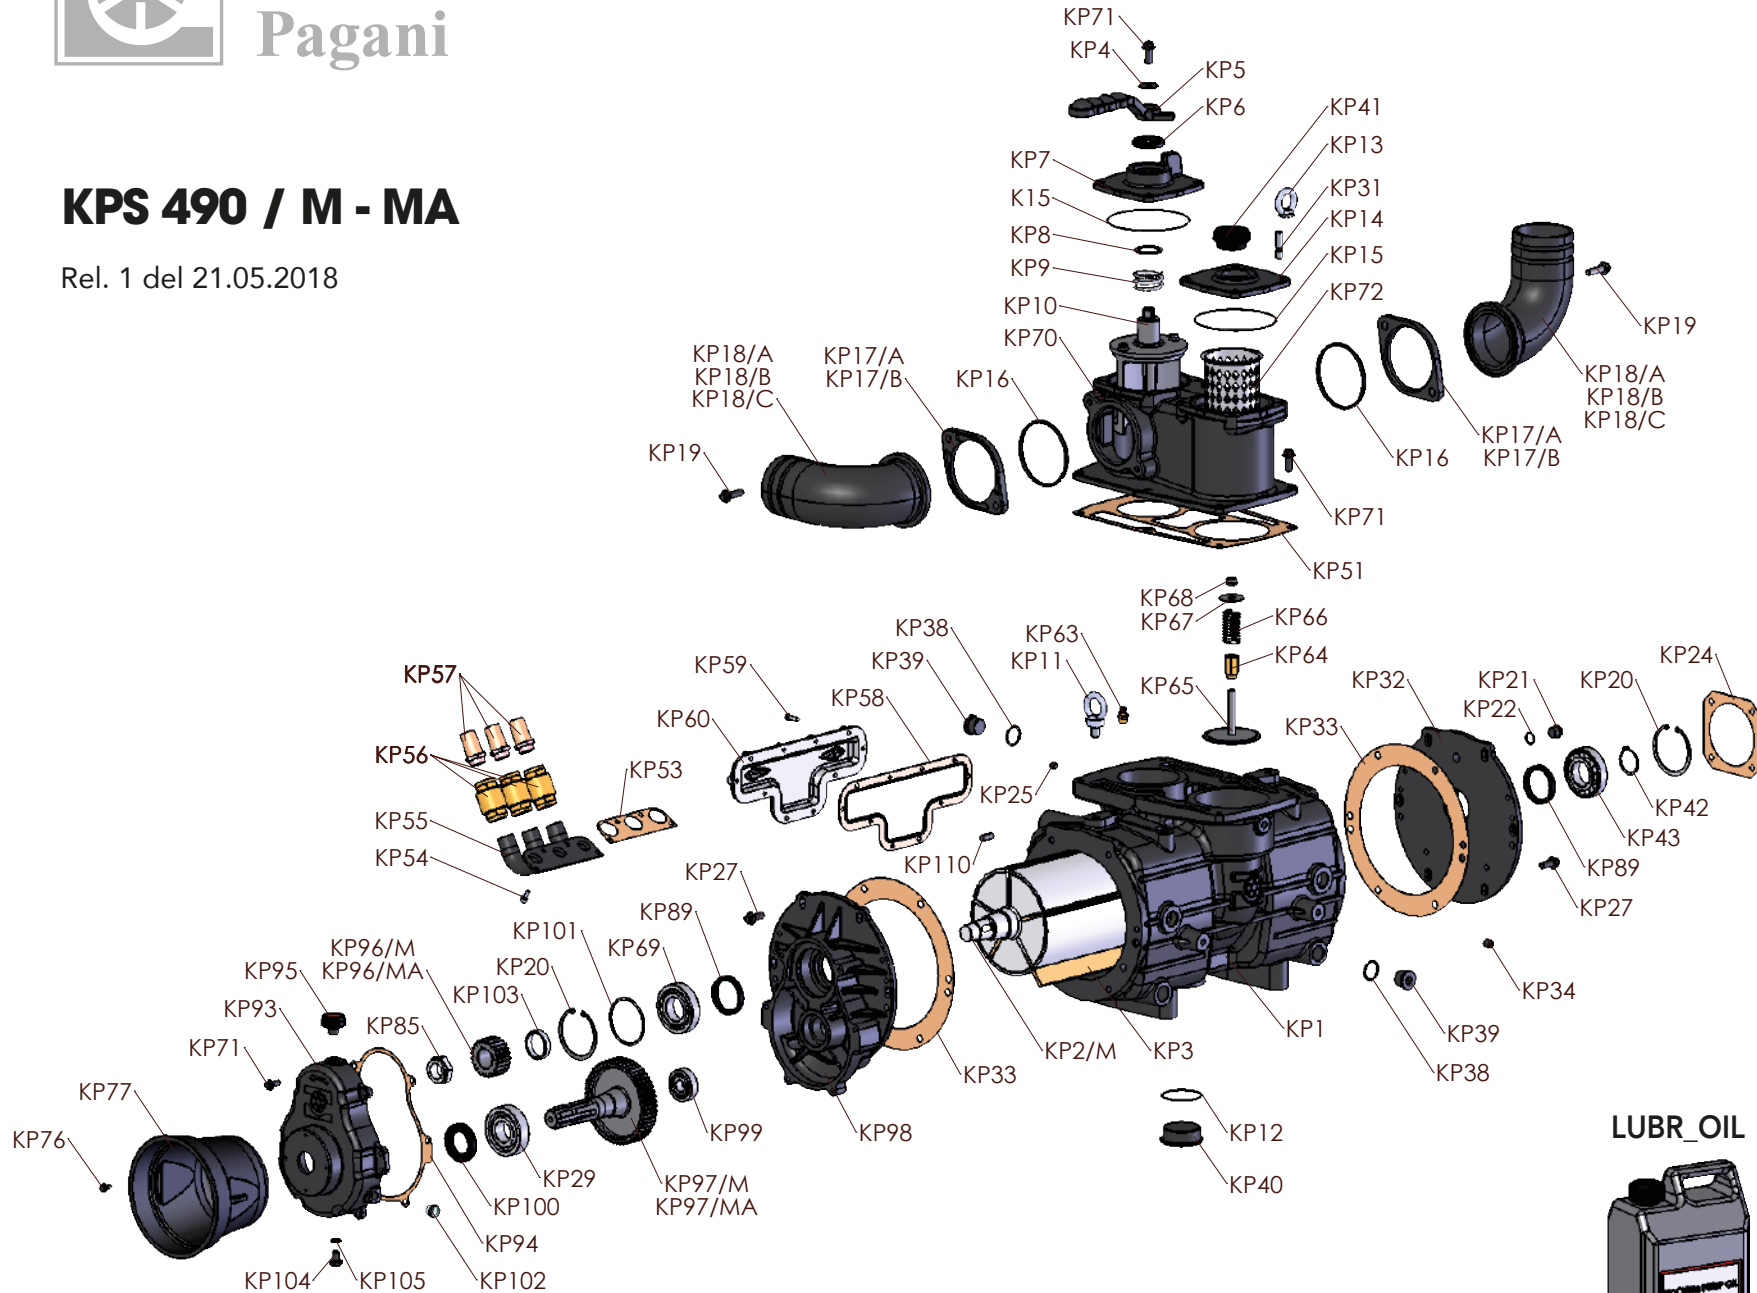

Battioni®
Pagani

KPS 490 / M - MA

Rel. 1 del 21.05.2018

LUBR_OIL

REBUILD KIT KP 140/490