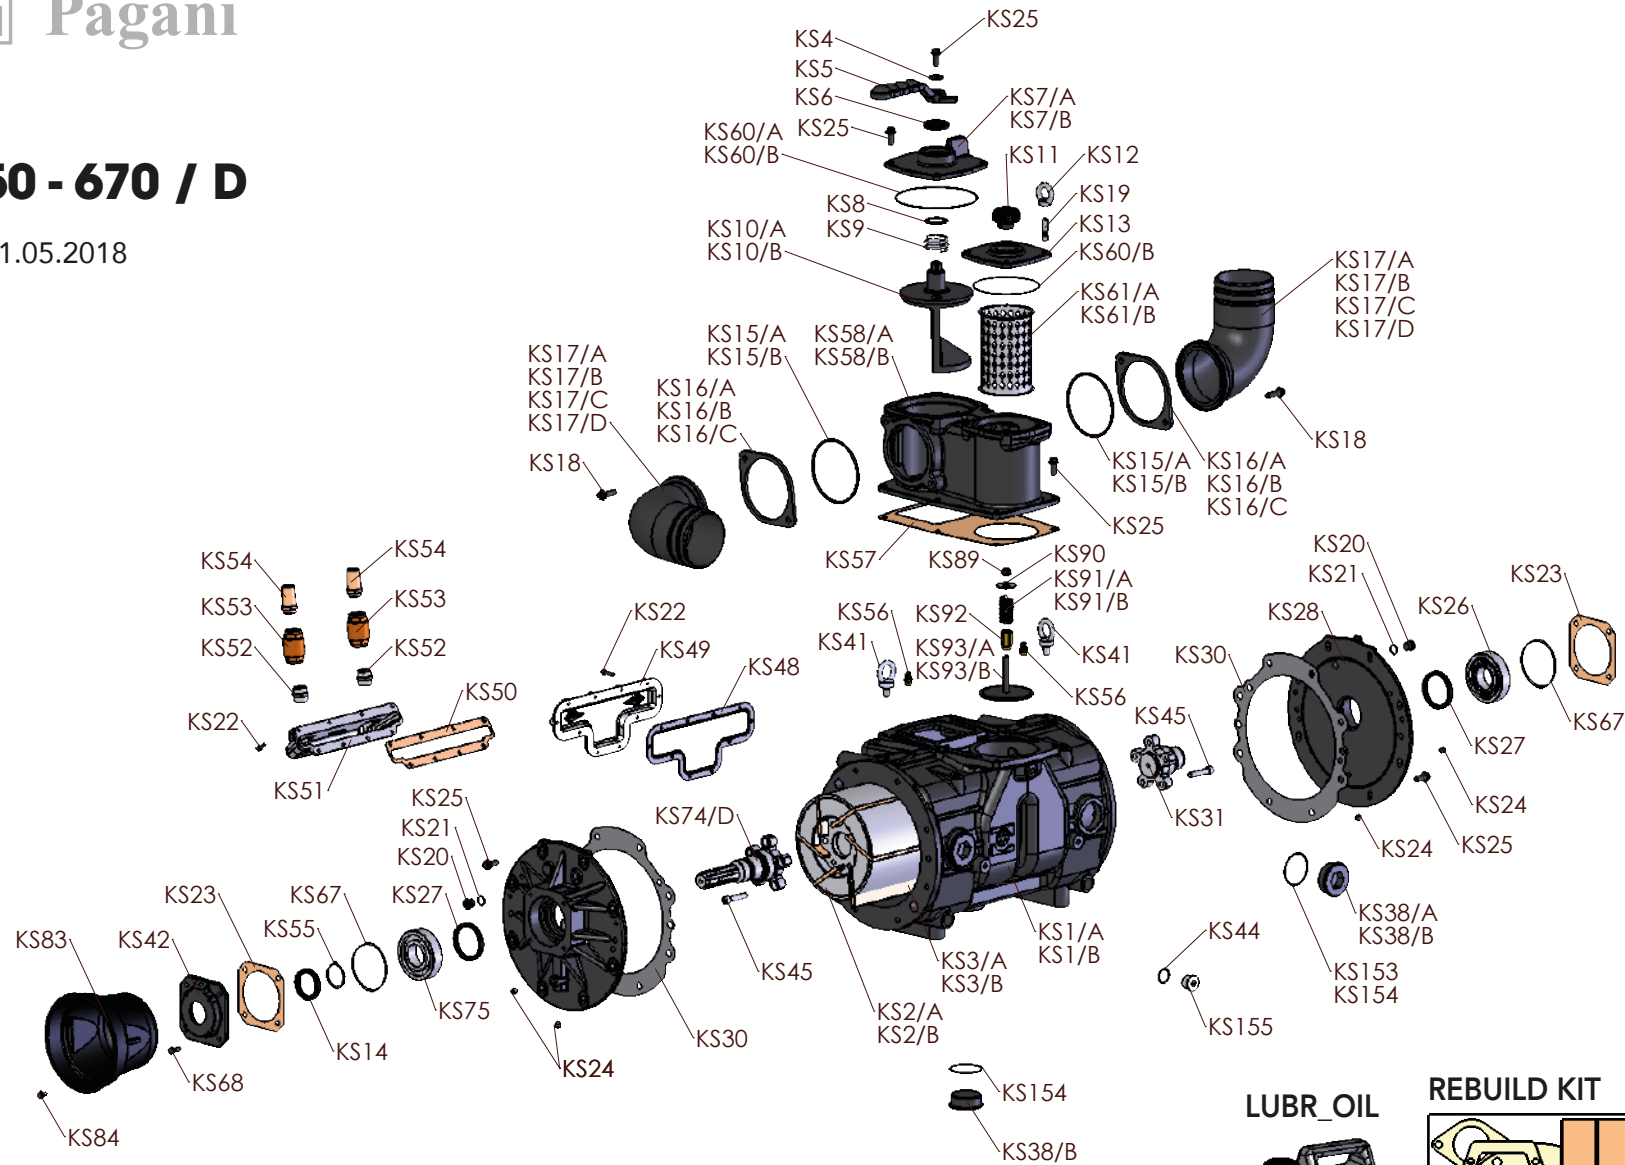

# KPS 550 - 670 / D

Rel. 1 del 21.05.2018

**LUBR\_OIL**

**REBUILD KIT**

KP 150  
KPS 150