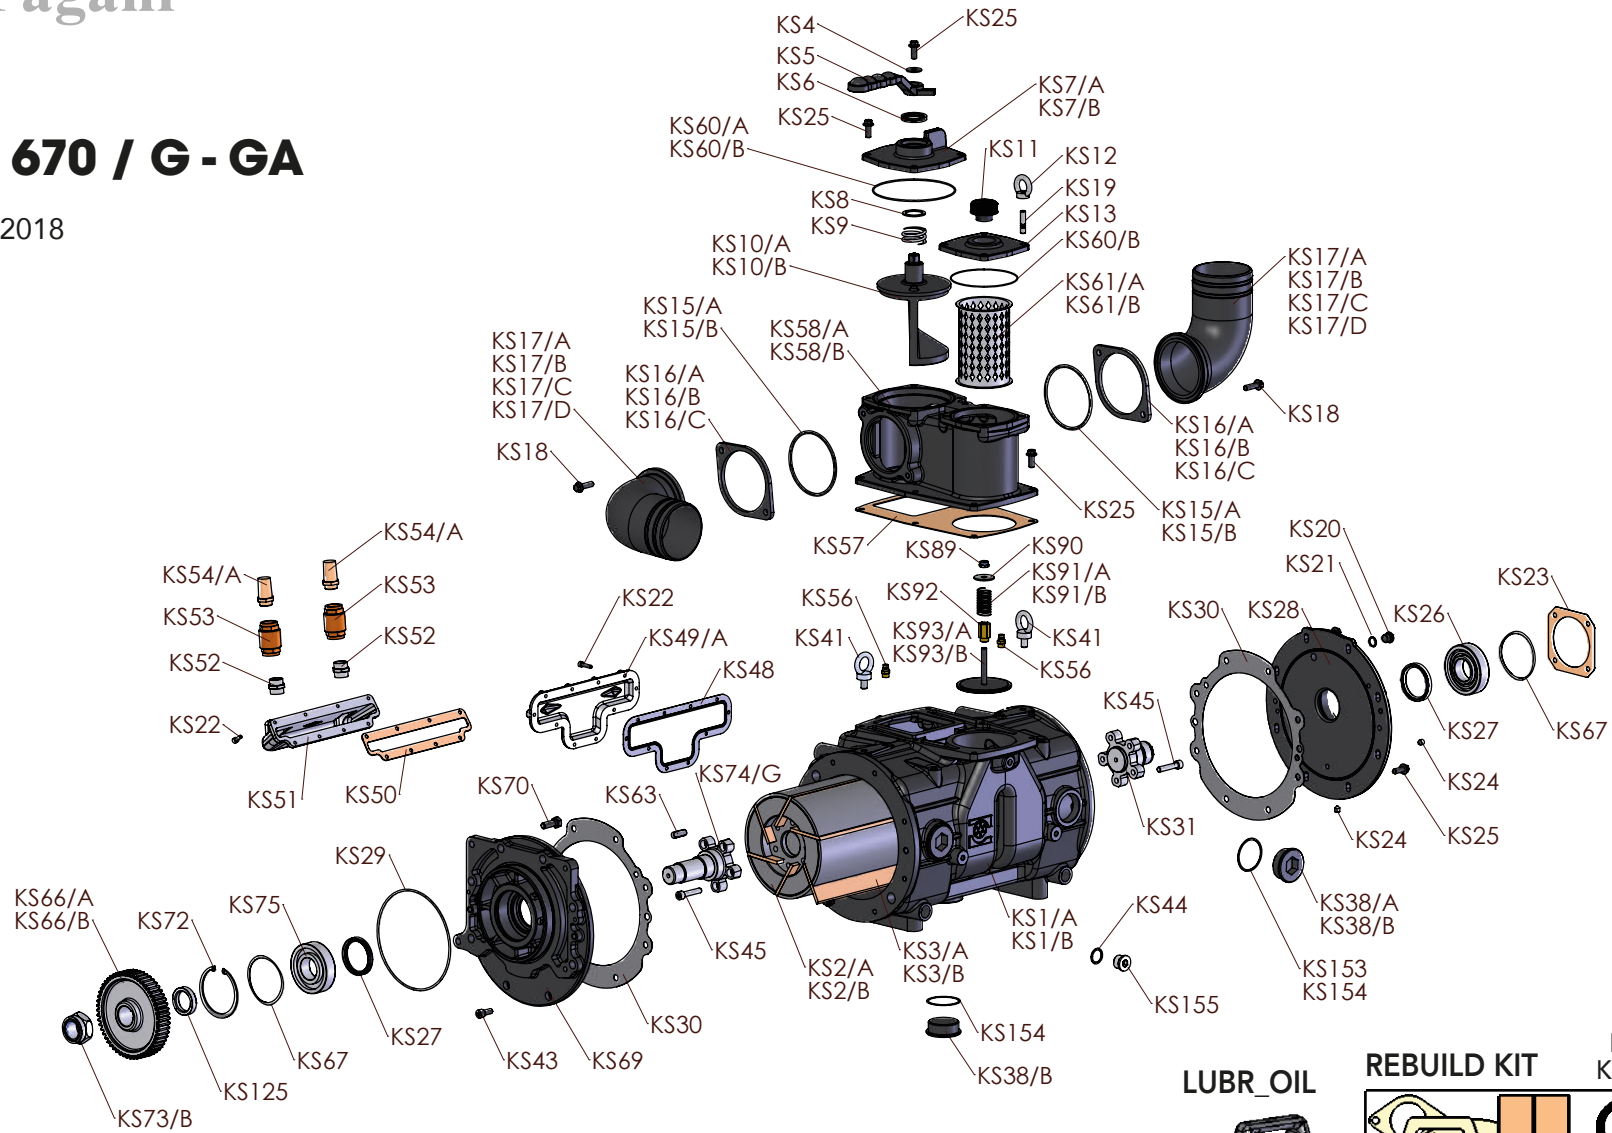

Battioni®
Pagani

KPS 550 - 670 / G - GA

Rel. 1 del 21.05.2018

LUBR_OIL

REBUILD KIT

KP 150
KPS 150